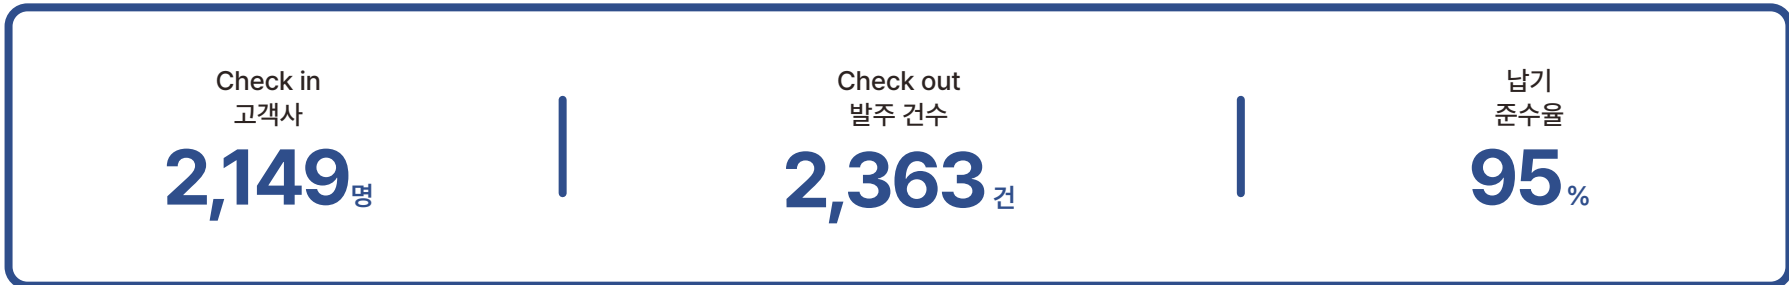

We did it!

케빈스룸 성과

월 평균 문의량

950건

매출액

70억

20년 대비 성장율

1069%